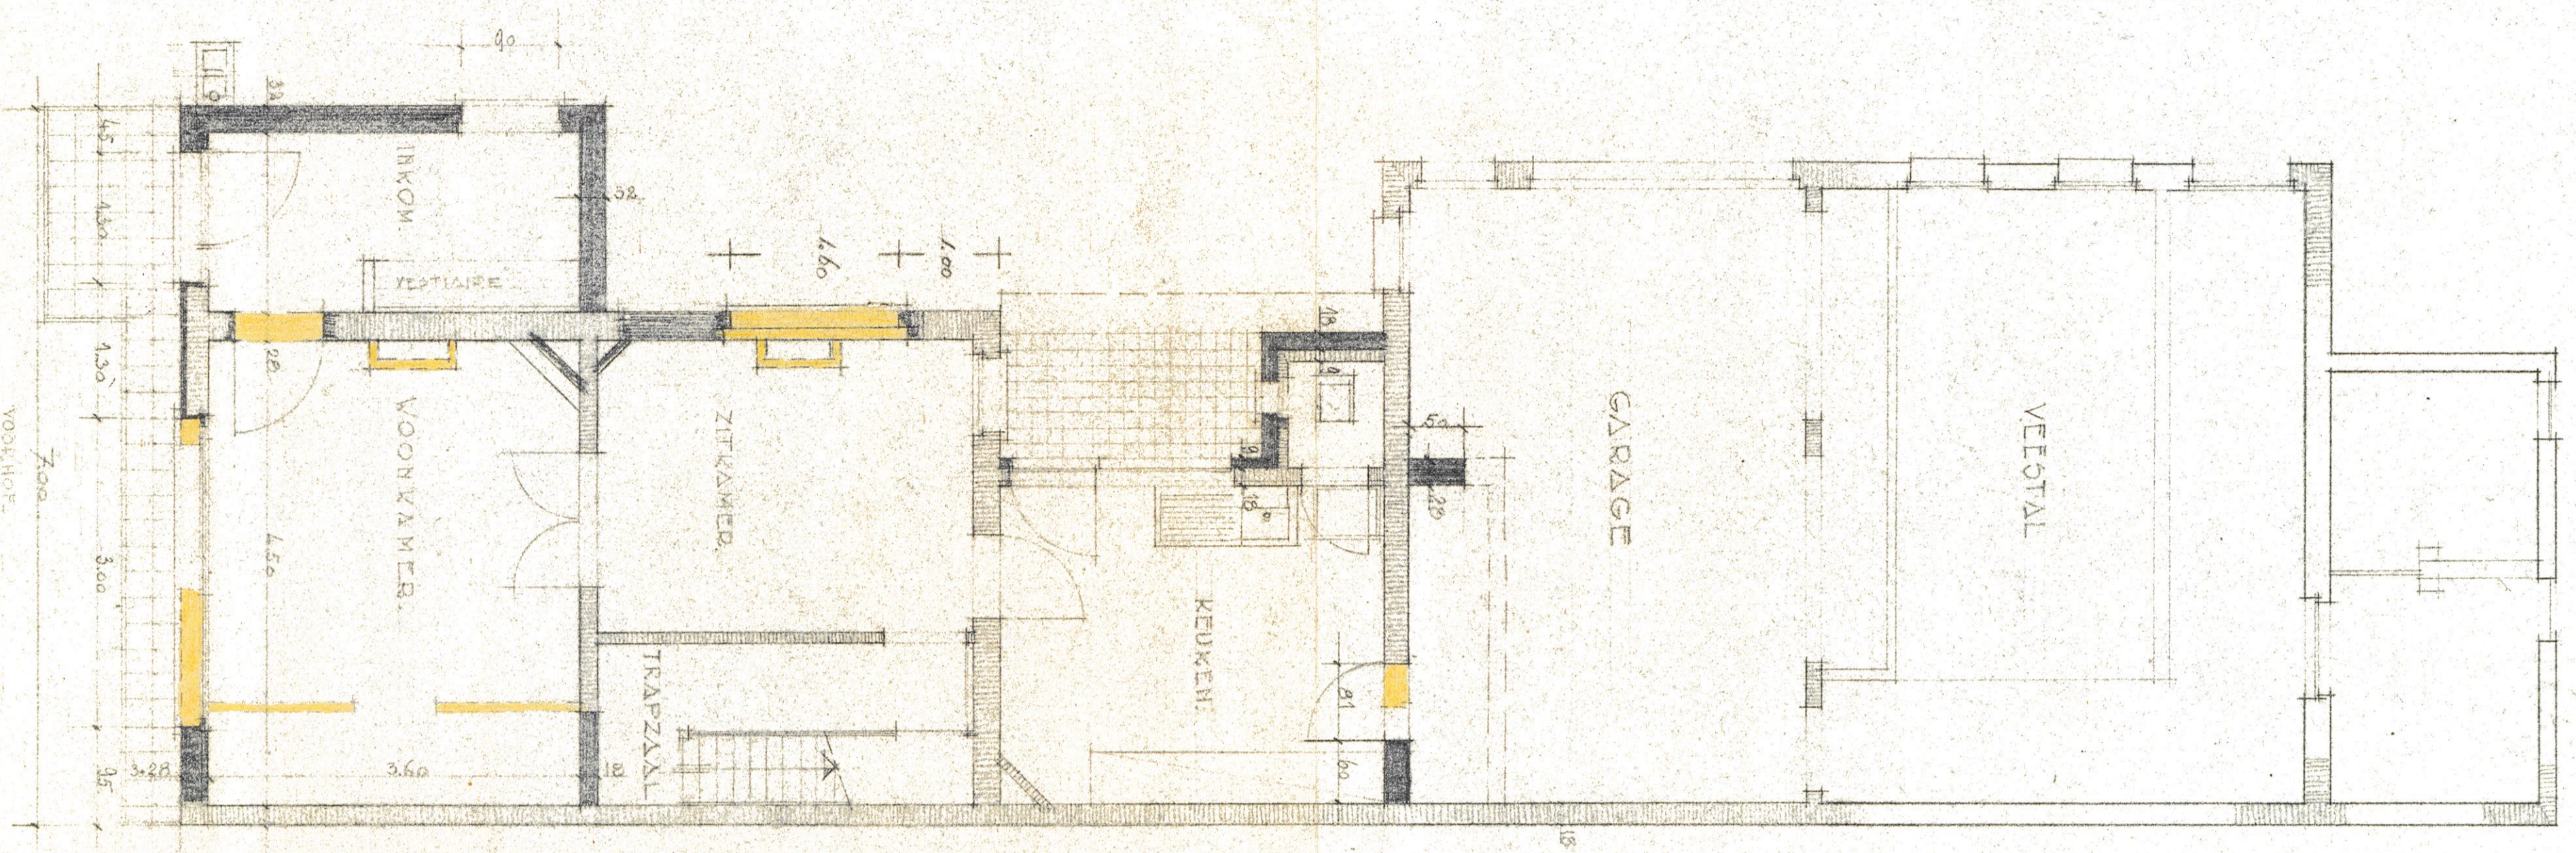

GEWELKYVOERS.

VERDIEPING.

ZUGEVEL

VOORGEVEL

DOORSNIDE A.B.

LEGENDE

ROOKAAND
 NIEUW METSELAERK
 A. T. DE BEEKEN
 G.W. PEVON

ONTWERP VOOR HET UITVOEREN VAN
 VERDROTINGWERKEN
 AAN
 WOONHUIS TE STADROEK.
 HOOG EINDE 65
 EIGENDOM VAN:
 DE MEER GAUYCKENS
 WONENDE: DORPSTRAAT 74 TE STADROEK.

DE EIGENAAR

DE ARCHITECT

DE AANNEMER

ARCHITECT:
 ROEYLANDER, AA
 PRINCE A. N. 68
 BODEMSTREEK 45
 WILHELM - ANTWERPEN

III