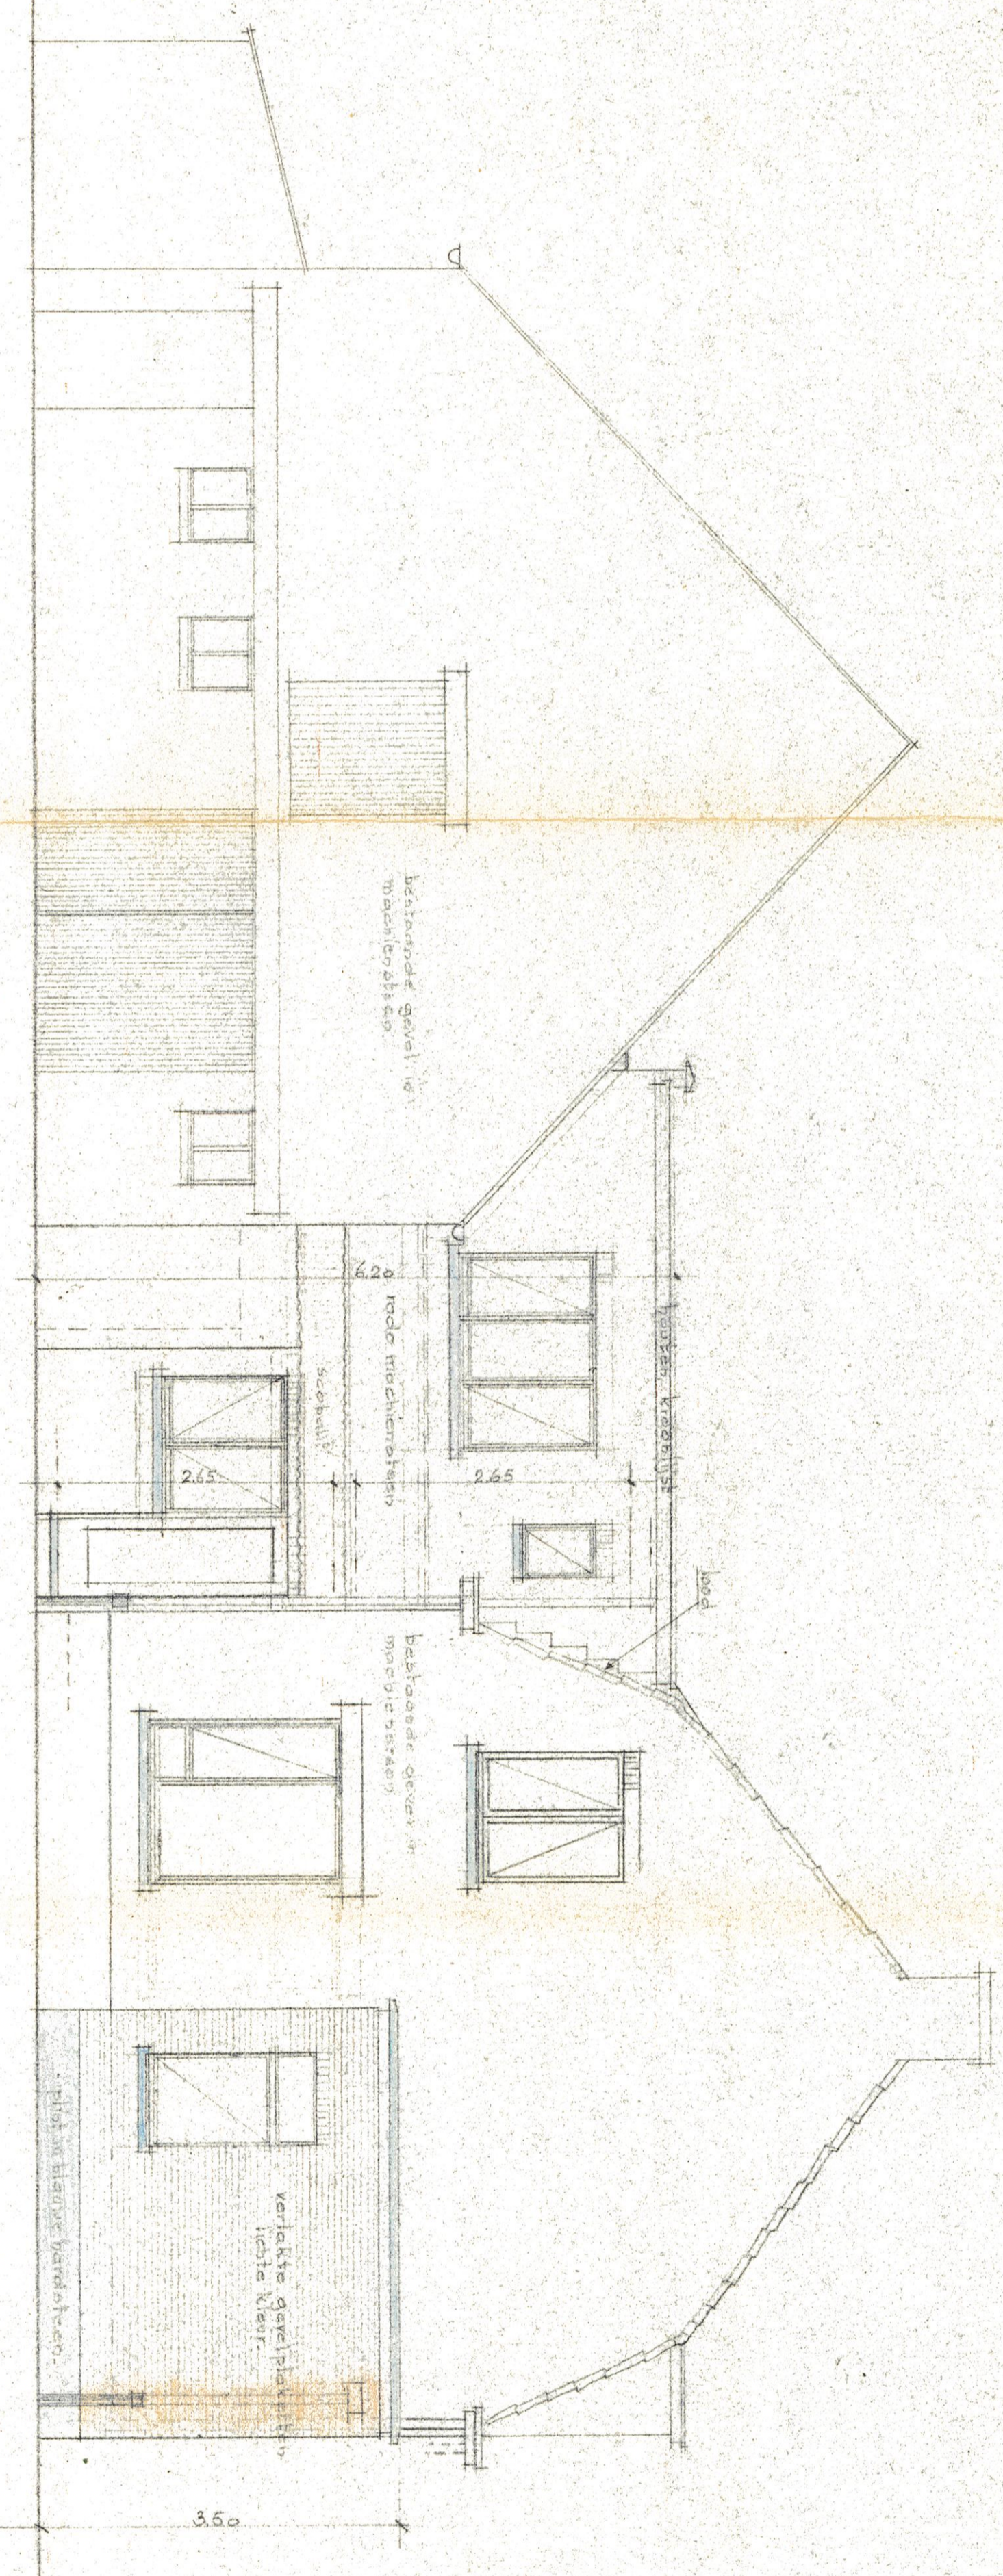

GEWELKYVOERS.

VERDIEPING.

ZUGEVEL

VOORGEVEL

DOORSNIDE A.B.

LEGENDE

ROOKAAND
 NIEUW METSELAERK
 A. T. DE BEEKEN
 G.W. PEVON

ONTWERP VOOR HET UITVOEREN VAN
 VERDROTINGWERKEN
 AAN
 WOONHUIS TE STADROEK.
 HOOG EINDE 65
 EIGENDOM VAN:
 DE MEER GAUYCKENS
 WONENDE: DORPSTRAAT 74 TE STADROEK.

DE EIGENAAR

DE ARCHITECT

DE AANNEMER

ARCHITECT:
 ROEYLANDER, AA
 PRINCE A. N. 68
 BODEMSTREEK 45
 WILHELM - ANTWERPEN

III