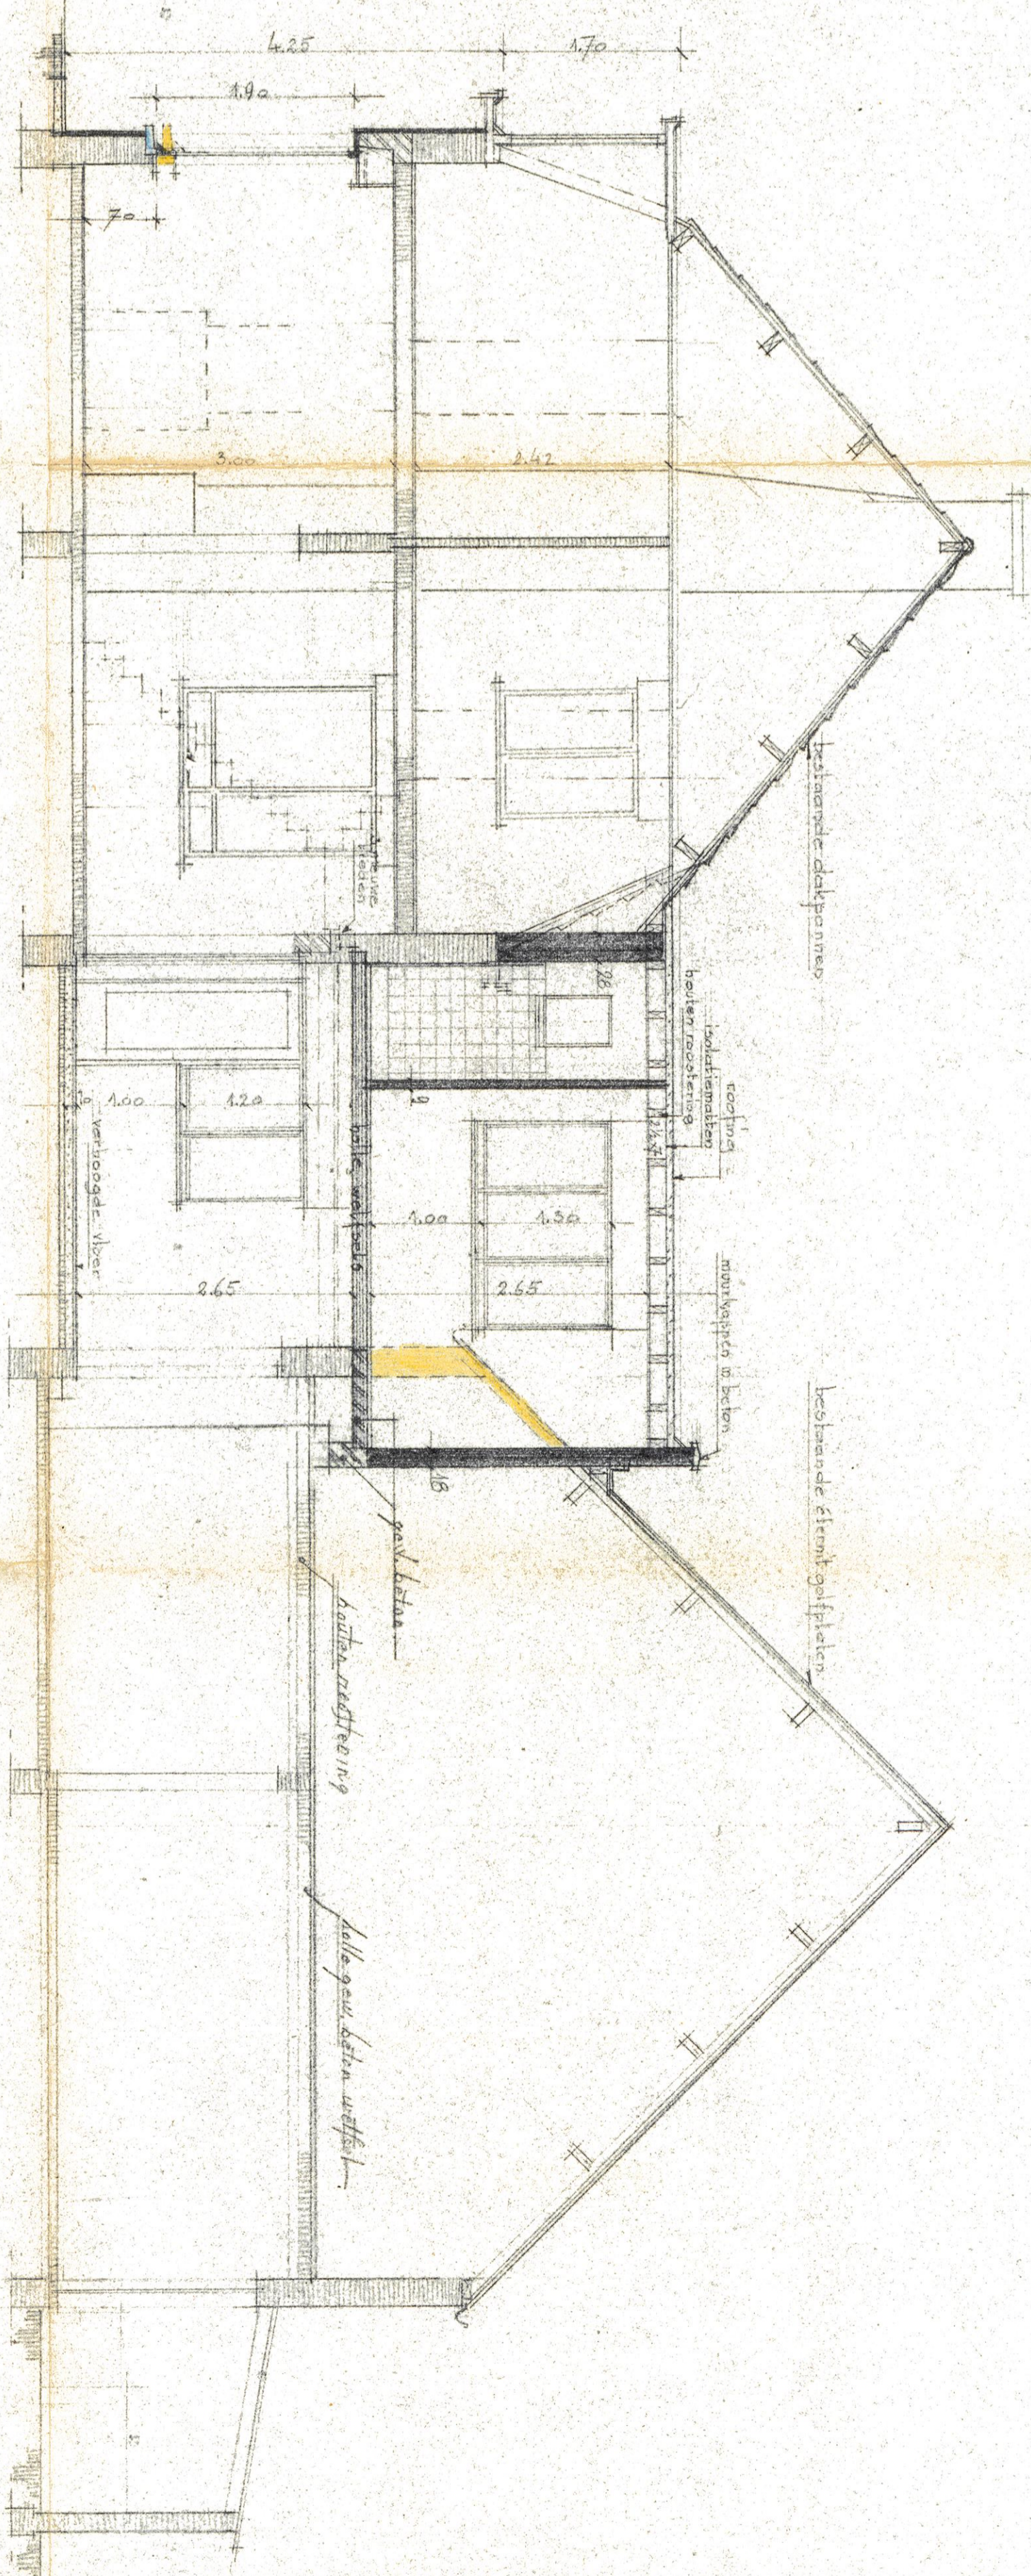

GEWELKYVOERS.

VERDIEPING.

ZUGEVEL

VOORGEVEL

DOORSNIDE A.B.

LEGENDE

ROOKAAND
 NIEUW METSELAERK
 A. T. DE BEEKEN
 G.W. PEVON

ONTWERP VOOR HET UITVOEREN VAN
 VERDROTINGWERKEN
 AAN
 WOONHUIS TE STADROEK.
 HOOG EINDE 65
 EIGENDOM VAN:
 DE MEER GAUYCKENS
 WONENDE: DORPSTRAAT 74 TE STADROEK.

DE EIGENAAR

DE ARCHITECT

DE AANNEMER

ARCHITECT:
 ROEYLANDER, AA
 PRINCE A. N. 68
 BODEMSTREEK 45
 WILHELM - ANTWERPEN

III