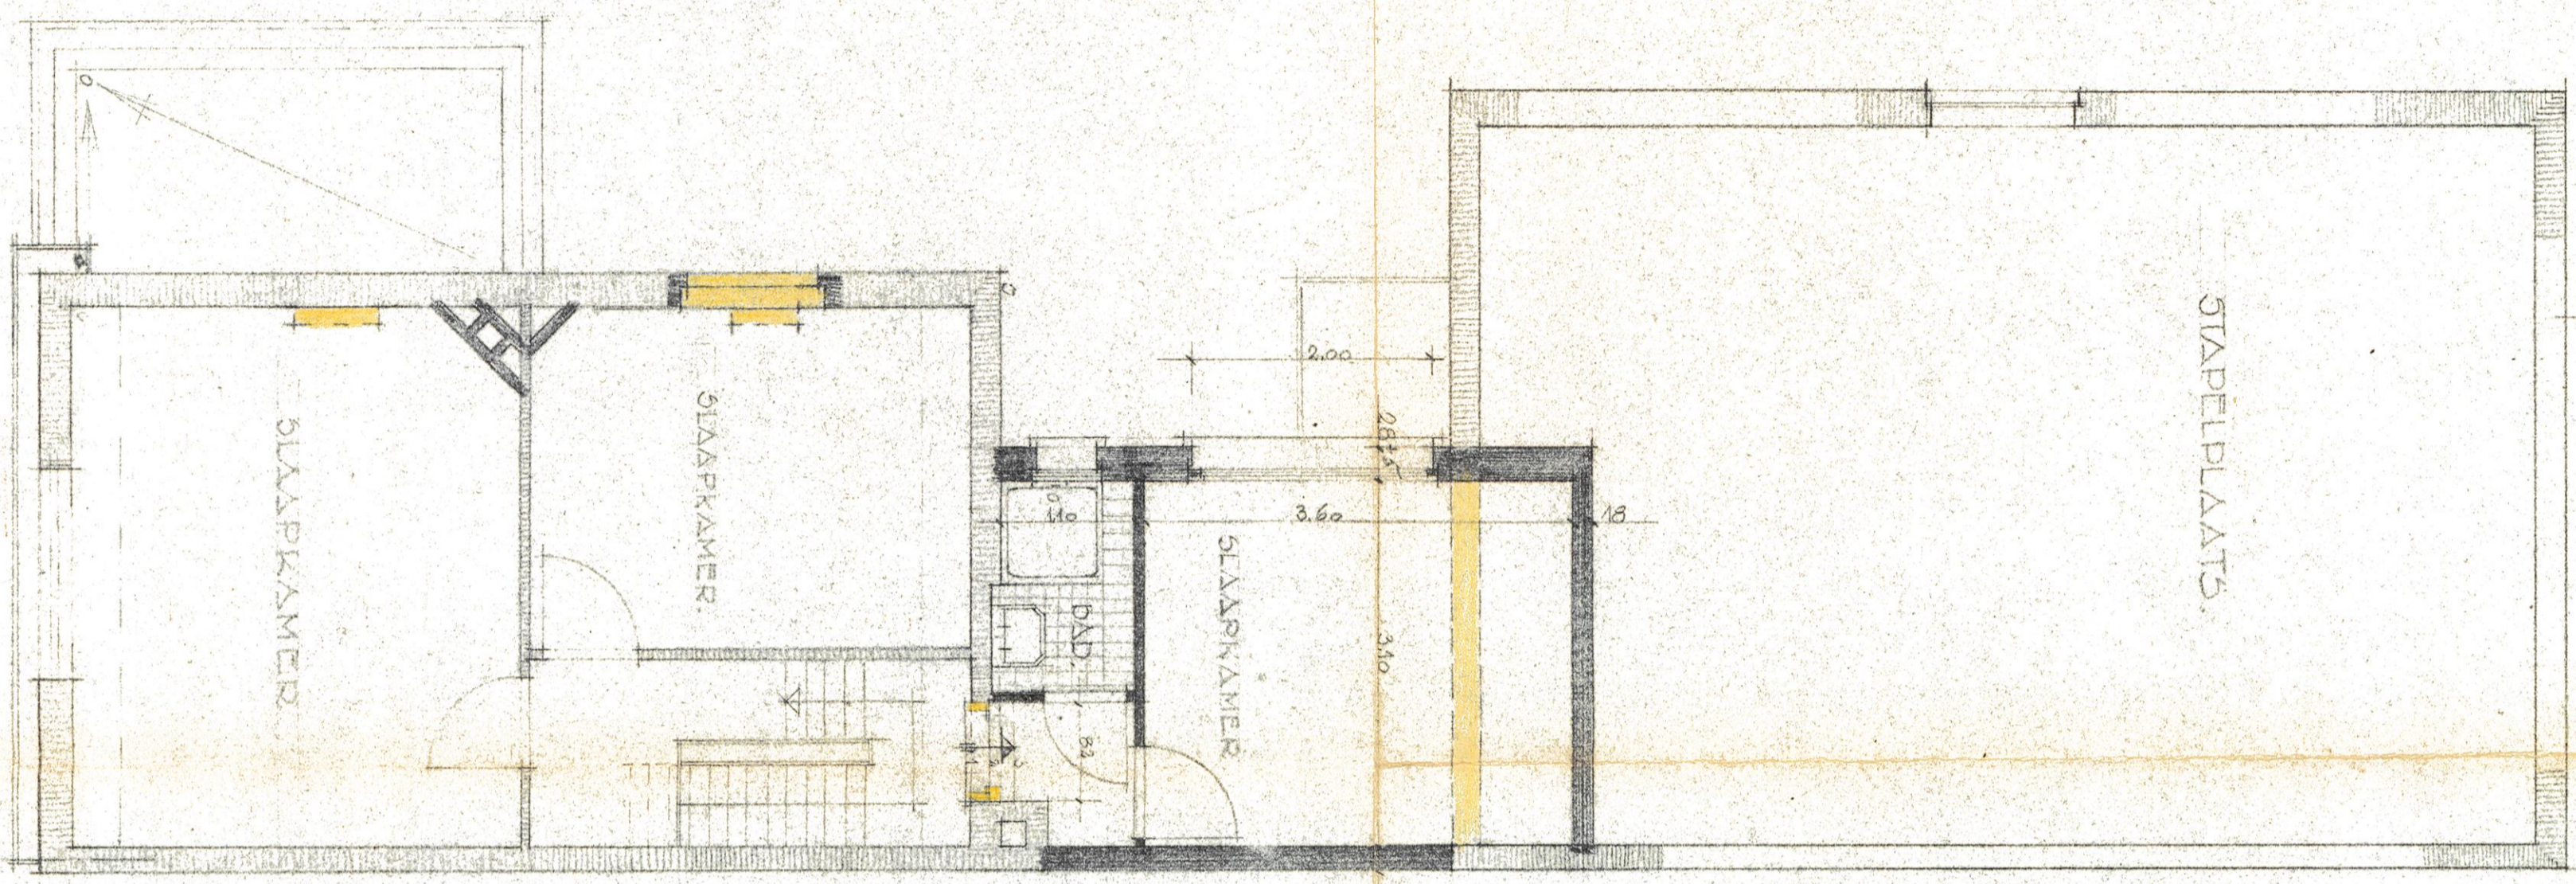

GEWELKYVOERS.

VERDIEPING.

ZUGEVEL

VOORGEVEL

DOORSNIDE A.B.

LEGENDE

ROOKAAND
 NIEUW METSELAERK
 A. T. DE BEEKEN
 G.W. PEVON

ONTWERP VOOR HET UITVOEREN VAN
 VERDROTINGWERKEN
 AAN
 WOONHUIS TE STADROEK.
 HOOG EINDE 65
 EIGENDOM VAN:
 DE MEER GAUYCKENS
 WONENDE: DORPSTRAAT 74 TE STADROEK.

DE EIGENAAR

DE ARCHITECT

DE AANNEMER

ARCHITECT:
 ROEYLANDER, AA
 PRINCE A. N. 68
 BODEMSTREEK 45
 WILHELM - ANTWERPEN

III