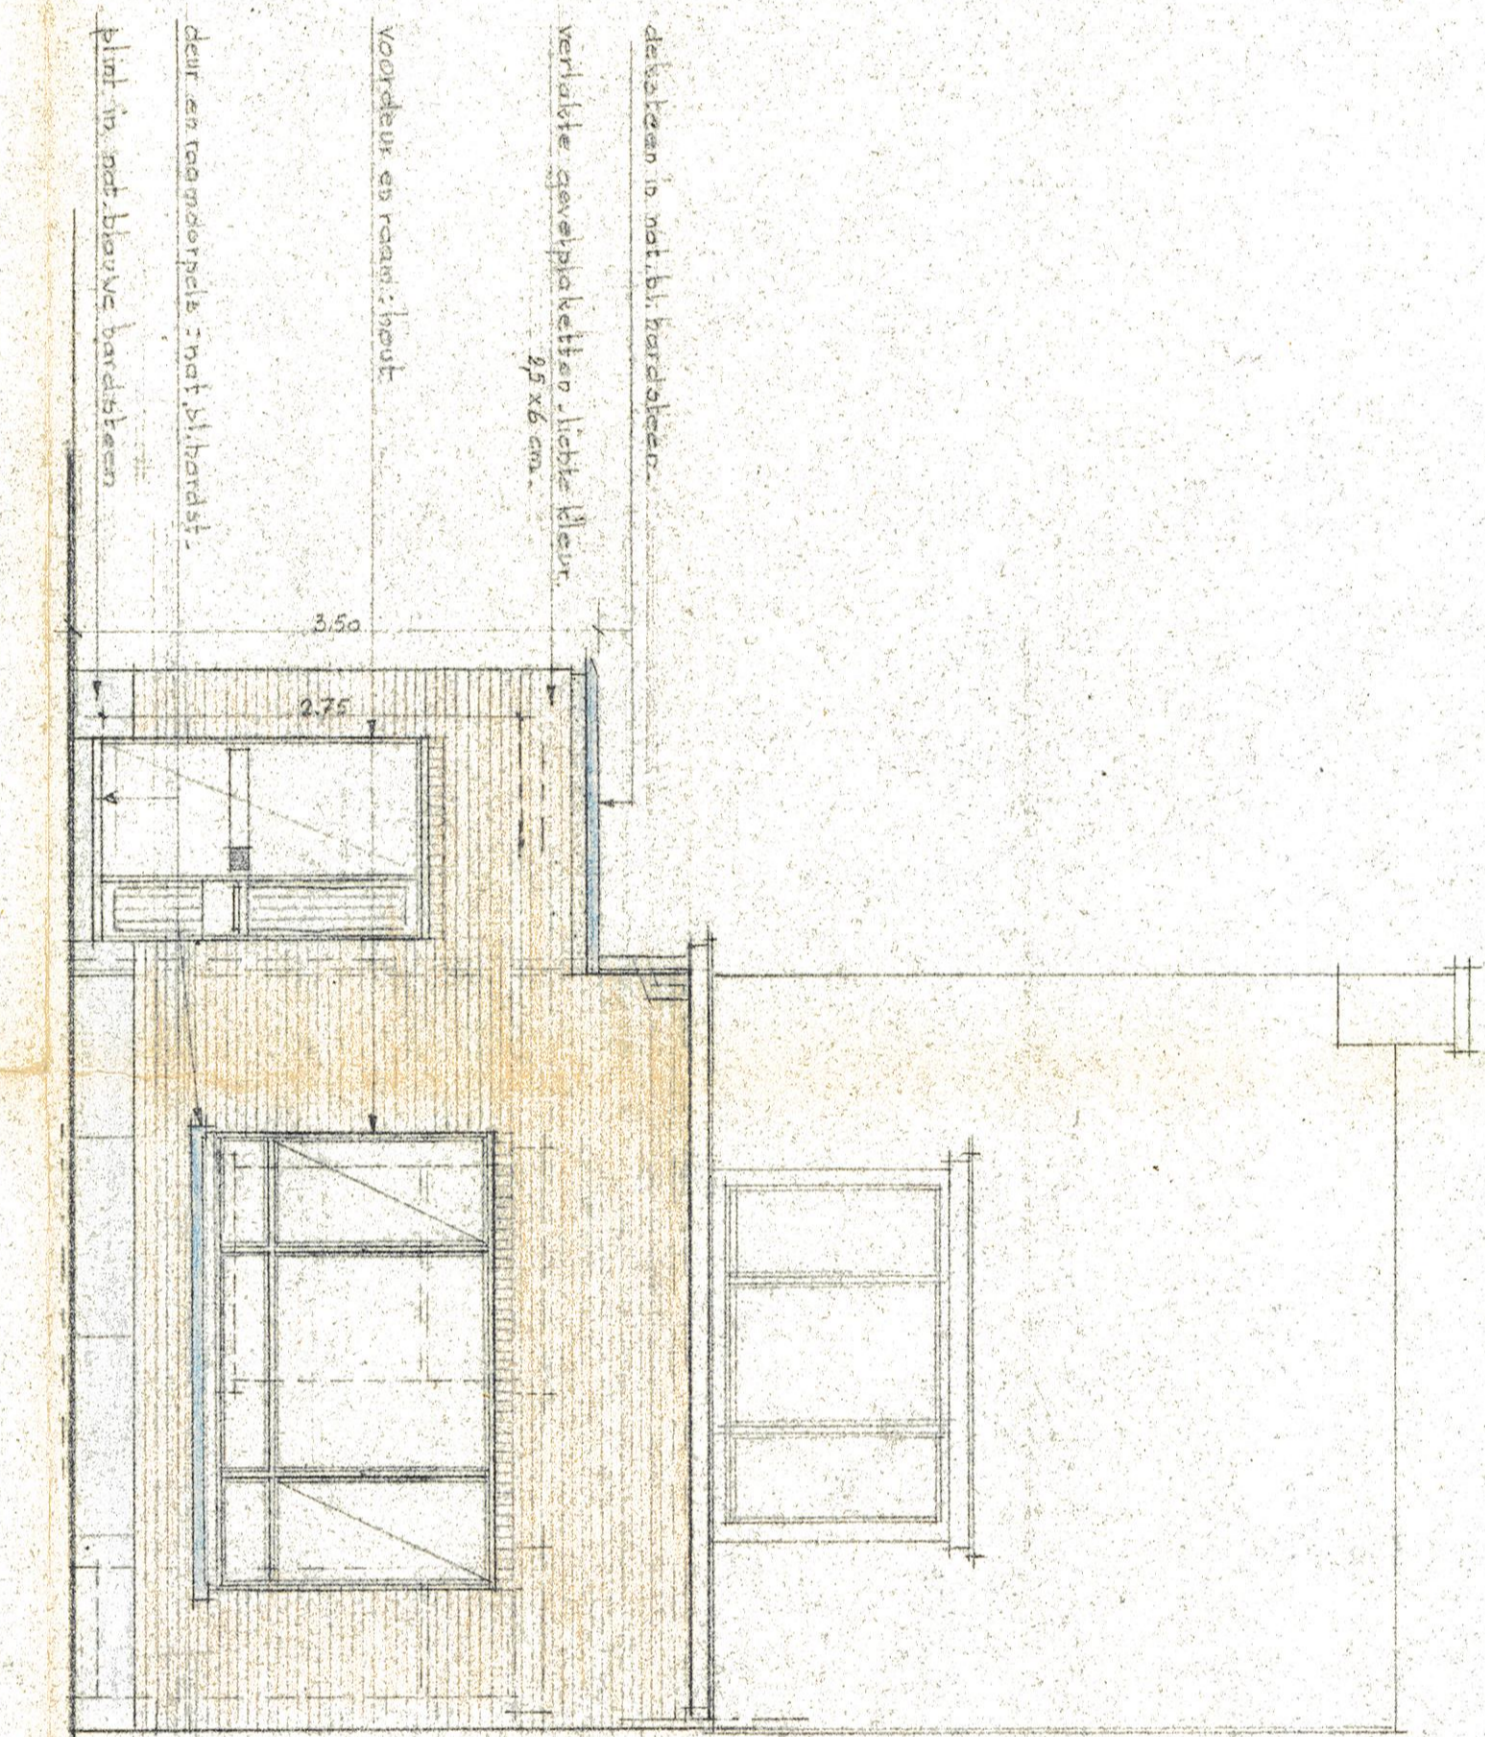

GEWELKYVOERS.

VERDIEPING.

ZUGEVEL

VOORGEVEL

DOORSNIDE A.B.

LEGENDE

ROOKAAND
 NIEUW METSELAERK
 A. T. DE BEEKEN
 G.W. PEVON

ONTWERP VOOR HET UITVOEREN VAN
 VERDROTINGWERKEN
 AAN
 WOONHUIS TE STADROEK.
 HOOG EINDE 65
 EIGENDOM VAN:
 DE MEER GAUYCKENS
 WONENDE: DORPSTRAAT 74 TE STADROEK.

DE EIGENAAR

DE ARCHITECT

DE AANNEMER

ARCHITECT:
 ROEYLANDER, AA
 PRINCE A. N. 68
 BODEMSTREEK 45
 WILHELM - ANTWERPEN

III